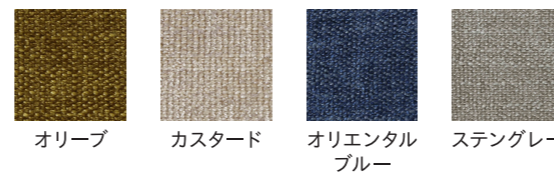

※在庫状況の確認が必要になります。

N-TABLE

天板は北米のウォールナット材とホワイトオーク材を用い
木肌の風合いを生かしながら、すべてのチェア・ソファとコーディネートしやすい。

N-TABLE

※イメージ写真です

※イメージ写真です

N-01 [WN] -135

W1350×D750×H700
定価: 148,500円(税込)