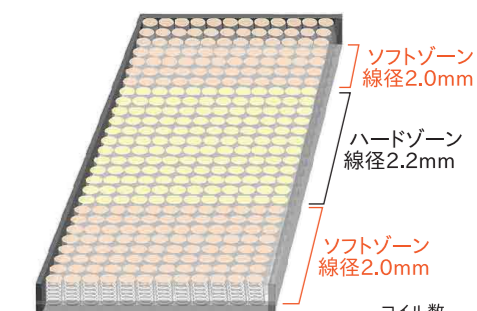

W1210×L2021×H808
定価:50,050円(税込)

特別販売価格
¥40,040-(税込)

ASW-24 -ピロートップ-

ピロートップにスーパーソフトウレタンフォームを使用して快適な寝心地

硬さの違う 3 ZONE

頭肩、背腰、太腿足先の3ゾーンに硬さを調整しました。

コイル数
 S 450個
 M 570個
 D 660個

※在庫状況の確認が必要になります。