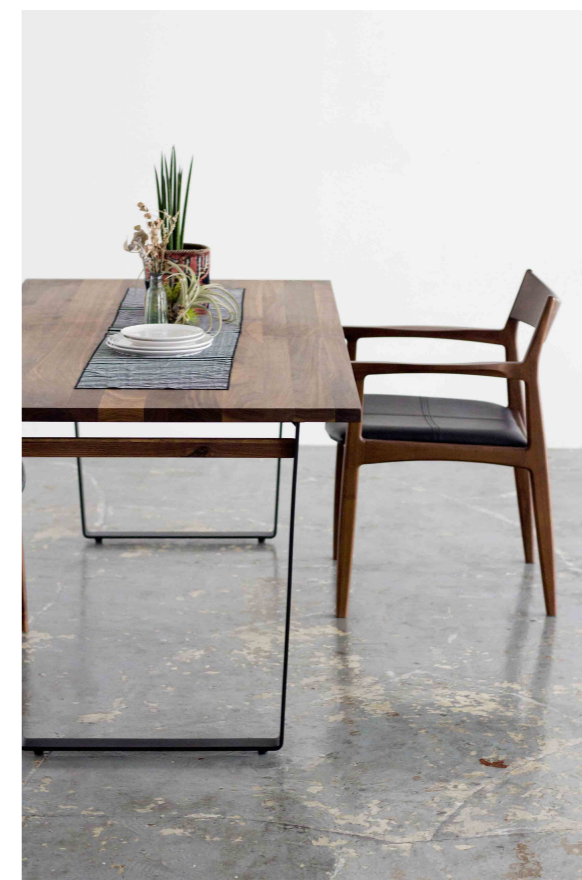

※在庫状況の確認が必要になります。

N-TABLE

天板は北米のウォールナット材とホワイトオーク材を用い
木肌の風合いを生かしながら、すべてのチェア・ソファとコーディネートしやすい。

N-TABLE

※イメージ写真です

※イメージ写真です

N-01 [WN] -135

W1350×D750×H700
定価: 148,500円(税込)