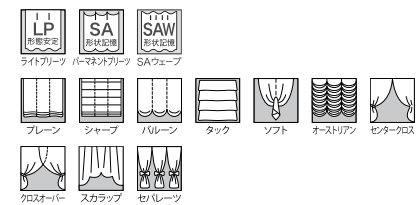

シェード: MC0084

COMFORT LACE MC0623

巾 : 200・300cm
 リピート : ↓-cm ↔30.3cm
 組成 : ポリエステル 100%

推奨スタイル

MC0623 (C)
 オフシェイド クラス3

COMFORT DRAPE sc7519-7521

巾 : 150cm
 リピート : ↓-cm ↔-cm
 組成 : ポリエステル 100%
 (ポリウレタン樹脂加工)

推奨スタイル _____

SC7519

SC7520

SC7521

COMFORT LACE sc7522

巾 : 150cm
 リピート : ↓-cm ↔-cm
 組成 : ポリエステル 100%
 (ポリウレタン樹脂加工)

推奨スタイル _____

SC7522