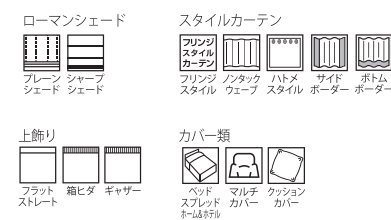

COMFORT DRAPE MC0027-0028

巾 : 150cm
リピート : ↓13.4cm ↔7.5cm
組成 : ポリエステル 100%

推奨スタイル

COMFORT LACE MC0603

巾 : 200・300cm
リピート : ↓-cm ↔7.2cm
組成 : ポリエステル 100%

推奨スタイル