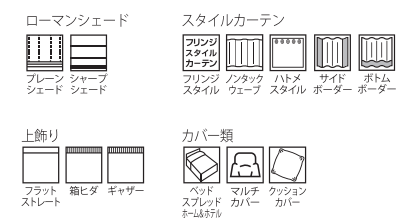

◆バーチカルブラインド (LD6171~LD6200)

◆シェードレース追加

◆プリーツスクリーンレース追加

◆装飾レールに変更

オプション限定装飾レール

レガートプリモ A キャップ
ホワイトグレイン

レガートプリモ M キャップ
ホワイトグレイン

レガートプリモ A キャップ
アッシュグレイン

レガートプリモ M キャップ
アッシュグレイン

レガートプリモ A キャップ
ダークマホガニー

レガートプリモ A キャップ
ダークマホガニー

COMFORT DRAPE MC0126-0128

巾 : 150cm
 リピート : ↓4.5cm ↔4.2cm
 組成 : ポリエステル 100%

推奨スタイル

MC0126 (LBE)

MC0127 (LY)