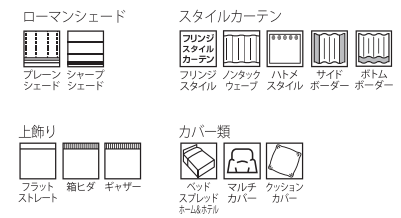

COMFORT DRAPE MC0072-0079

巾 : 150cm
リピート : ↓-cm ↔-cm
組成 : ポリエステル 100%

推奨スタイル

COMFORT LACE MC0603

巾 : 200・300cm
リピート : ↓-cm ↔7.2cm
組成 : ポリエステル 100%

推奨スタイル