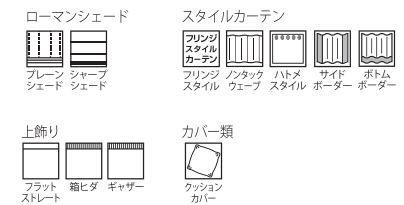

MC0053 (LB)
遮光3級

MC0054 (LGR)
遮光2級

シェード: MC0054

COMFORT LACE MC0615

巾 : 200・300cm
 リピート : ↓-cm ↔-cm
 組成 : ポリエステル 100%

推奨スタイル

MC0615 (C)
オフシェイド クラス2

COMFORT DRAPE MC0080-0085

巾 : 150cm
 リピート : ↓19.9cm ↔15cm
 組成 : ポリエステル 100%

推奨スタイル

MC0080 (I)

MC0081 (BE)

MC0082 (P)

MC0083 (LGR)

MC0084 (VGR)

MC0085 (B)