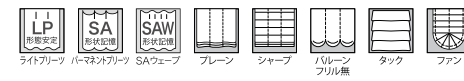

シェード: MC0084

COMFORT LACE MC0623

巾 : 200・300cm
 リピート : ↓-cm ↔30.3cm
 組成 : ポリエステル 100%

推奨スタイル

MC0623 (C)
 オフシェイド クラス3

COMFORT DRAPE sc7519-7521

巾 : 150cm
 リピート : ↓-cm ↔-cm
 組成 : ポリエステル 100%
 (ポリウレタン樹脂加工)

推奨スタイル _____