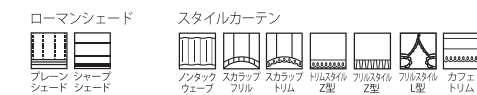

推奨スタイル

MC0055 (BE)
遮光3級

MC0056 (BR)
遮光2級

シェード: MC0055

COMFORT LACE MC0615

巾 : 200・300cm
 リピート : ↓-cm ↔-cm
 組成 : ポリエステル 100%

推奨スタイル

MC0615 (C)
オフシェイド クラス2