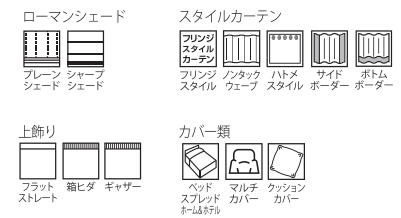

推奨スタイル

MC0603 (LGR)
オフシェイド クラス2

COMFORT DRAPE MC0049-0050

巾 : 150cm
 リピート : ↓60cm ↔50cm
 組成 : ポリエステル 100%

推奨スタイル

MC0049 (P)
遮光2級

MC0050 (GR)
遮光2級

シェード: MC0049