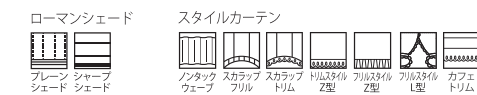

MC0053 (LB)
遮光3級

MC0054 (LGR)
遮光2級

シェード: MC0054

COMFORT LACE MC0615

巾 : 200・300cm
 リピート : ↓-cm ↔-cm
 組成 : ポリエステル 100%

推奨スタイル

MC0615 (C)
オフシェイド クラス2

COMFORT DRAPE MC0080-0085