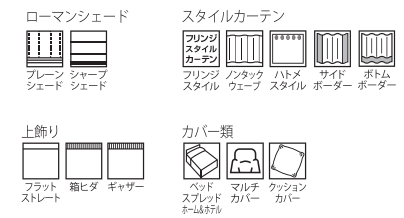

COMFORT DRAPE MC0055-00056

巾 : 150cm
リピート : ↓-cm ↔12.5cm
組成 : ポリエステル 100%

推奨スタイル

COMFORT LACE MC0615

巾 : 200・300cm
リピート : ↓-cm ↔-cm
組成 : ポリエステル 100%

推奨スタイル