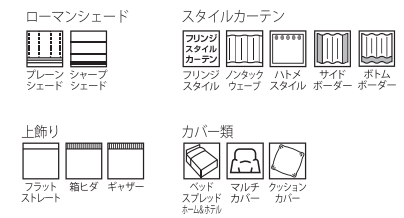

COMFORT LACE MC0601・0603

巾 : 200・300cm
 リピート : ↓-cm ↔-cm
 組成 : ポリエステル 100%

推奨スタイル

MC0601 (I)
オフシェイド クラス2

MC0603 (LGR)
オフシェイド クラス2

COMFORT DRAPE MC0053-0054

巾 : 150cm
 リピート : ↓61cm ↔50cm
 組成 : ポリエステル 100%

推奨スタイル