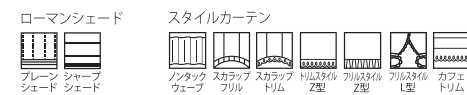

シェード: MC0084

COMFORT LACE MC0623

巾 : 200・300cm
 リピート : ↓-cm ↔30.3cm
 組成 : ポリエステル 100%

推奨スタイル

MC0623 (C)
 オフシェイド クラス3

COMFORT DRAPE sc7519-7521

巾 : 150cm
 リピート : ↓-cm ↔-cm
 組成 : ポリエステル 100%
 (ポリウレタン樹脂加工)

推奨スタイル _____